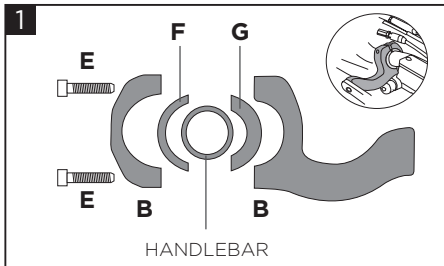

## ENDURANCE-X HANDGUARD PARAMANO ENDURANCE-X

COD. 500008746

**Mount the bracket (B) on the handlebar using screws (E) and if necessary use the spacers (F) or (G).**  
Montare il bracciale (B) sul manubrio tramite viti (E) e se necessario utilizzare i distanziali (F) o (G).

**Use the spacer (F) for handlebars fatbar 28mm/1.102 inch.**  
Utilizzare il distanziale (F) per manubri fatbar da 28mm/1.102 pollici.

**Use the spacer (G) for handlebars 22mm/0.866 inch.**  
Utilizzare il distanziale (G) per manubri da 22mm/0.866 pollici.

**Don't use spacers (F) or (G) for handlebars twin 28mm/1.102 inch.**  
Non usare i distanziali (F) o (G) per manubri twin da 28mm/1.102 pollici.

**Correct position of spacer (F).**  
Posizione corretta del distanziale (F).

**English description**  
Fissare la barra (I) al manubrio tramite l'expander (H), l'inserto (L) e la vite (M) come mostrato in figura.

**English description**  
Montare la barra al manubrio fissandola al bracciale tramite la vite (C) ed assemblare la cover alla barra utilizzando le viti (D).