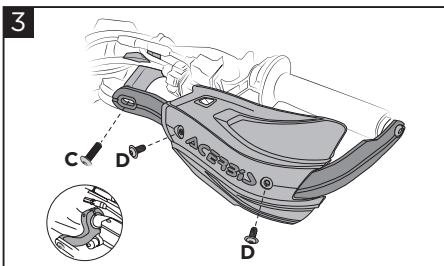

English description
Montare la barra al manubrio fissandola al bracciale tramite la vite (C) ed assemblare la cover alla barra utilizzando le viti (D).

WARNING!

Follow mounting instruction exactly. Ensure that the mounting is secured before riding. These handguards will not prevent injury in the event of a crash. They are designed to protect the hands from cold weather. Be sure that you follow the instructions for mounting the handguards. Do not ride with a broken tie wrap. Check that the throttle and other controls are free every time you ride. Failure to heed instruction and this warning could lead to interference with the controls, loss of control of the motorcycle, and accidents.

EUROPE

ACERBIS ITALIA S.P.A.
VIA SERIO, 37
24021 ALBINO (BG)
ITALY

U.S.A.

ACERBIS U.S.A. INC.
MAIL P.O. BOX 2030
SUN VALLEY, ID 83353
SHIP 110 LINDAY CIRCLE
KETCHUM, ID 83340
U.S.A.

UNITED KINGDOM

ACERBIS U.K LTD
UNIT 2 LUTON ENTERPRISE PARK
SUNDON PARK ROAD
LUTON, BEDFORDSHIRE LU3 3GU
GREAT BRITAIN