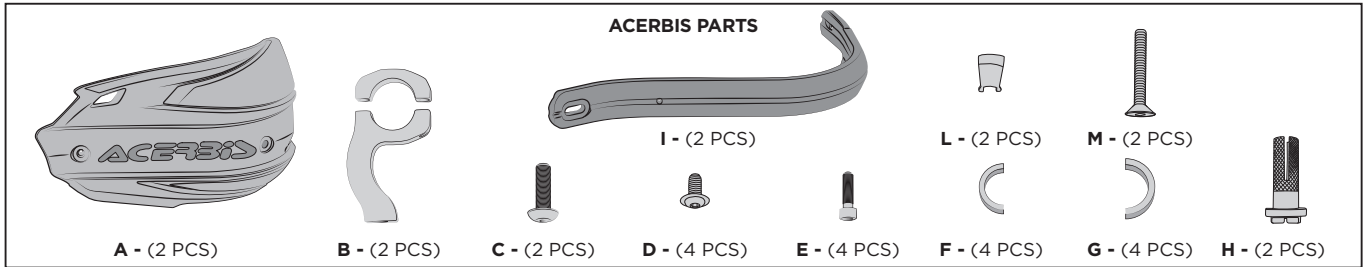

## ENDURANCE-X HANDGUARD PARAMANO ENDURANCE-X

COD. 500008746

**Mount the bracket (B) on the handlebar using screws (E) and if necessary use the spacers (F) or (G).**  
Montare il bracciale (B) sul manubrio tramite viti (E) e se necessario utilizzare i distanziali (F) o (G).

**Don't use spacers (F) or (G) for handlebars twin 28mm/1.102 inch.**  
Non usare i distanziali (F) o (G) per manubri twin da 28mm/1.102 pollici.

**Correct position of spacer (F).**  
Posizione corretta del distanziale (F).

**English description**  
Fissare la barra (I) al manubrio tramite l'expander (H), l'inserto (L) e la vite (M) come mostrato in figura.

**English description**  
Montare la barra al manubrio fissandola al bracciale tramite la vite (C) ed assemblare la cover alla barra utilizzando le viti (D).