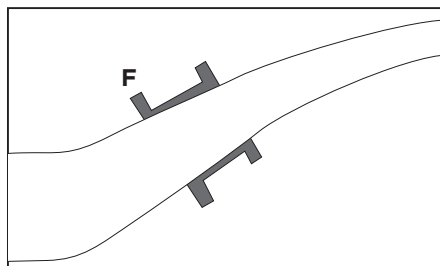

## ENDURANCE-X HANDGUARD PARAMANO ENDURANCE-X

COD. 500008746

**Mount the bracket (B) on the handlebar using screws (E) and if necessary use the spacers (F) or (G).**  
Montare il bracciale (B) sul manubrio tramite viti (E) e se necessario utilizzare i distanziali (F) o (G).

**Use the spacer (F) for handlebars fatbar 28mm/1.102 inch.**  
Utilizzare il distanziale (F) per manubri fatbar da 28mm/1.102 pollici.

**Use the spacer (G) for handlebars 22mm/0.866 inch.**  
Utilizzare il distanziale (G) per manubri da 22mm/0.866 pollici.

**Don't use spacers (F) or (G) for handlebars twin 28mm/1.102 inch.**  
Non usare i distanziali (F) o (G) per manubri twin da 28mm/1.102 pollici.

**Correct position of spacer (F).**  
Posizione corretta del distanziale (F).

**English description**  
Fissare la barra (I) al manubrio tramite l'expander (H), l'inserto (L) e la vite (M) come mostrato in figura.

**English description**  
Montare la barra al manubrio fissandola al bracciale tramite la vite (C) ed assemblare la cover alla barra utilizzando le viti (D).