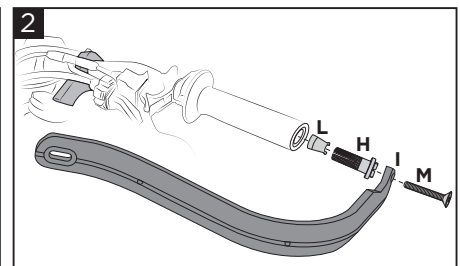

## ENDURANCE-X HANDGUARD PARAMANO ENDURANCE-X

COD. 500008746

**Mount the bracket (B) on the handlebar using screws (E) and if necessary use the spacers (F) or (G).**  
Montare il bracciale (B) sul manubrio tramite viti (E) e se necessario utilizzare i distanziali (F) o (G).

**Use the spacer (F) for handlebars fatbar 28mm/1.102 inch.**  
Utilizzare il distanziale (F) per manubri fatbar da 28mm/1.102 pollici.

**Use the spacer (G) for handlebars 22mm/0.866 inch.**  
Utilizzare il distanziale (G) per manubri da 22mm/0.866 pollici.

**Don't use spacers (F) or (G) for handlebars twin 28mm/1.102 inch.**  
Non usare i distanziali (F) o (G) per manubri twin da 28mm/1.102 pollici.

**Correct position of spacer (F).**  
Posizione corretta del distanziale (F).

**English description**  
Fissare la barra (I) al manubrio tramite l'expander (H), l'inserto (L) e la vite (M) come mostrato in figura.

**English description**  
Montare la barra al manubrio fissandola al bracciale tramite la vite (C) ed assemblare la cover alla barra utilizzando le viti (D).