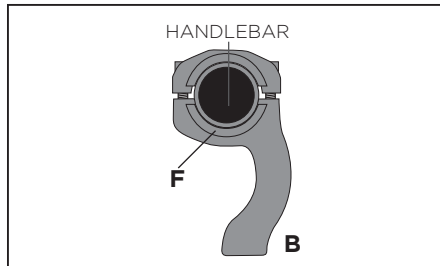

## ENDURANCE-X HANDGUARD PARAMANO ENDURANCE-X

COD. 500008746

**Mount the bracket (B) on the handlebar using screws (E) and if necessary use the spacers (F) or (G).**  
Montare il bracciale (B) sul manubrio tramite viti (E) e se necessario utilizzare i distanziali (F) o (G).

**Use the spacer (F) for handlebars fatbar 28mm/1.102 inch.**  
Utilizzare il distanziale (F) per manubri fatbar da 28mm/1.102 pollici.

**Use the spacer (G) for handlebars 22mm/0.866 inch.**  
Utilizzare il distanziale (G) per manubri da 22mm/0.866 pollici.

**Don't use spacers (F) or (G) for handlebars twin 28mm/1.102 inch.**  
Non usare i distanziali (F) o (G) per manubri twin da 28mm/1.102 pollici.

**Correct position of spacer (F).**  
Posizione corretta del distanziale (F).

**English description**  
Fissare la barra (I) al manubrio tramite l'expander (H), l'inserto (L) e la vite (M) come mostrato in figura.

**English description**  
Montare la barra al manubrio fissandola al bracciale tramite la vite (C) ed assemblare la cover alla barra utilizzando le viti (D).