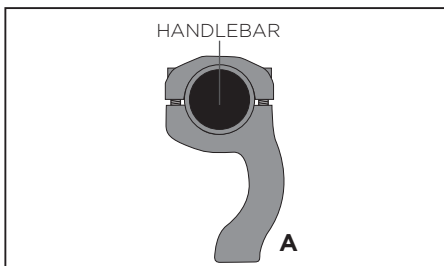

## ENDURANCE-X HANDGUARD PARAMANO ENDURANCE-X

COD. 500008746

**Mount the bracket (B) on the handlebar using screws (E) and if necessary use the spacers (F) or (G).**  
Montare il bracciale (B) sul manubrio tramite viti (E) e se necessario utilizzare i distanziali (F) o (G).

**Use the spacer (F) for handlebars fatbar 28mm/1.102 inch.**  
Utilizzare il distanziale (F) per manubri fatbar da 28mm/1.102 pollici.

**Use the spacer (G) for handlebars 22mm/0.866 inch.**  
Utilizzare il distanziale (G) per manubri da 22mm/0.866 pollici.

**Don't use spacers (F) or (G) for handlebars twin 28mm/1.102 inch.**  
Non usare i distanziali (F) o (G) per manubri twin da 28mm/1.102 pollici.

**Correct position of spacer (F).**  
Posizione corretta del distanziale (F).

**English description**  
Fissare la barra (I) al manubrio tramite l'expander (H), l'inserto (L) e la vite (M) come mostrato in figura.

**English description**  
Montare la barra al manubrio fissandola al bracciale tramite la vite (C) ed assemblare la cover alla barra utilizzando le viti (D).