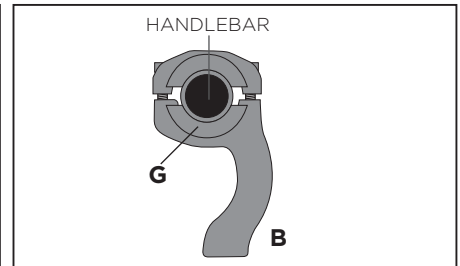

## ENDURANCE-X HANDGUARD PARAMANO ENDURANCE-X

COD. 500008746

**Mount the bracket (B) on the handlebar using screws (E) and if necessary use the spacers (F) or (G).**  
Montare il bracciale (B) sul manubrio tramite viti (E) e se necessario utilizzare i distanziali (F) o (G).

**Use the spacer (F) for handlebars fatbar 28mm/1.102 inch.**  
Utilizzare il distanziale (F) per manubri fatbar da 28mm/1.102 pollici.

**Use the spacer (G) for handlebars 22mm/0.866 inch.**  
Utilizzare il distanziale (G) per manubri da 22mm/0.866 pollici.

**Don't use spacers (F) or (G) for handlebars twin 28mm/1.102 inch.**  
Non usare i distanziali (F) o (G) per manubri twin da 28mm/1.102 pollici.

**Correct position of spacer (F).**  
Posizione corretta del distanziale (F).

**English description**  
Fissare la barra (I) al manubrio tramite l'expander (H), l'inserto (L) e la vite (M) come mostrato in figura.

**English description**  
Montare la barra al manubrio fissandola al bracciale tramite la vite (C) ed assemblare la cover alla barra utilizzando le viti (D).